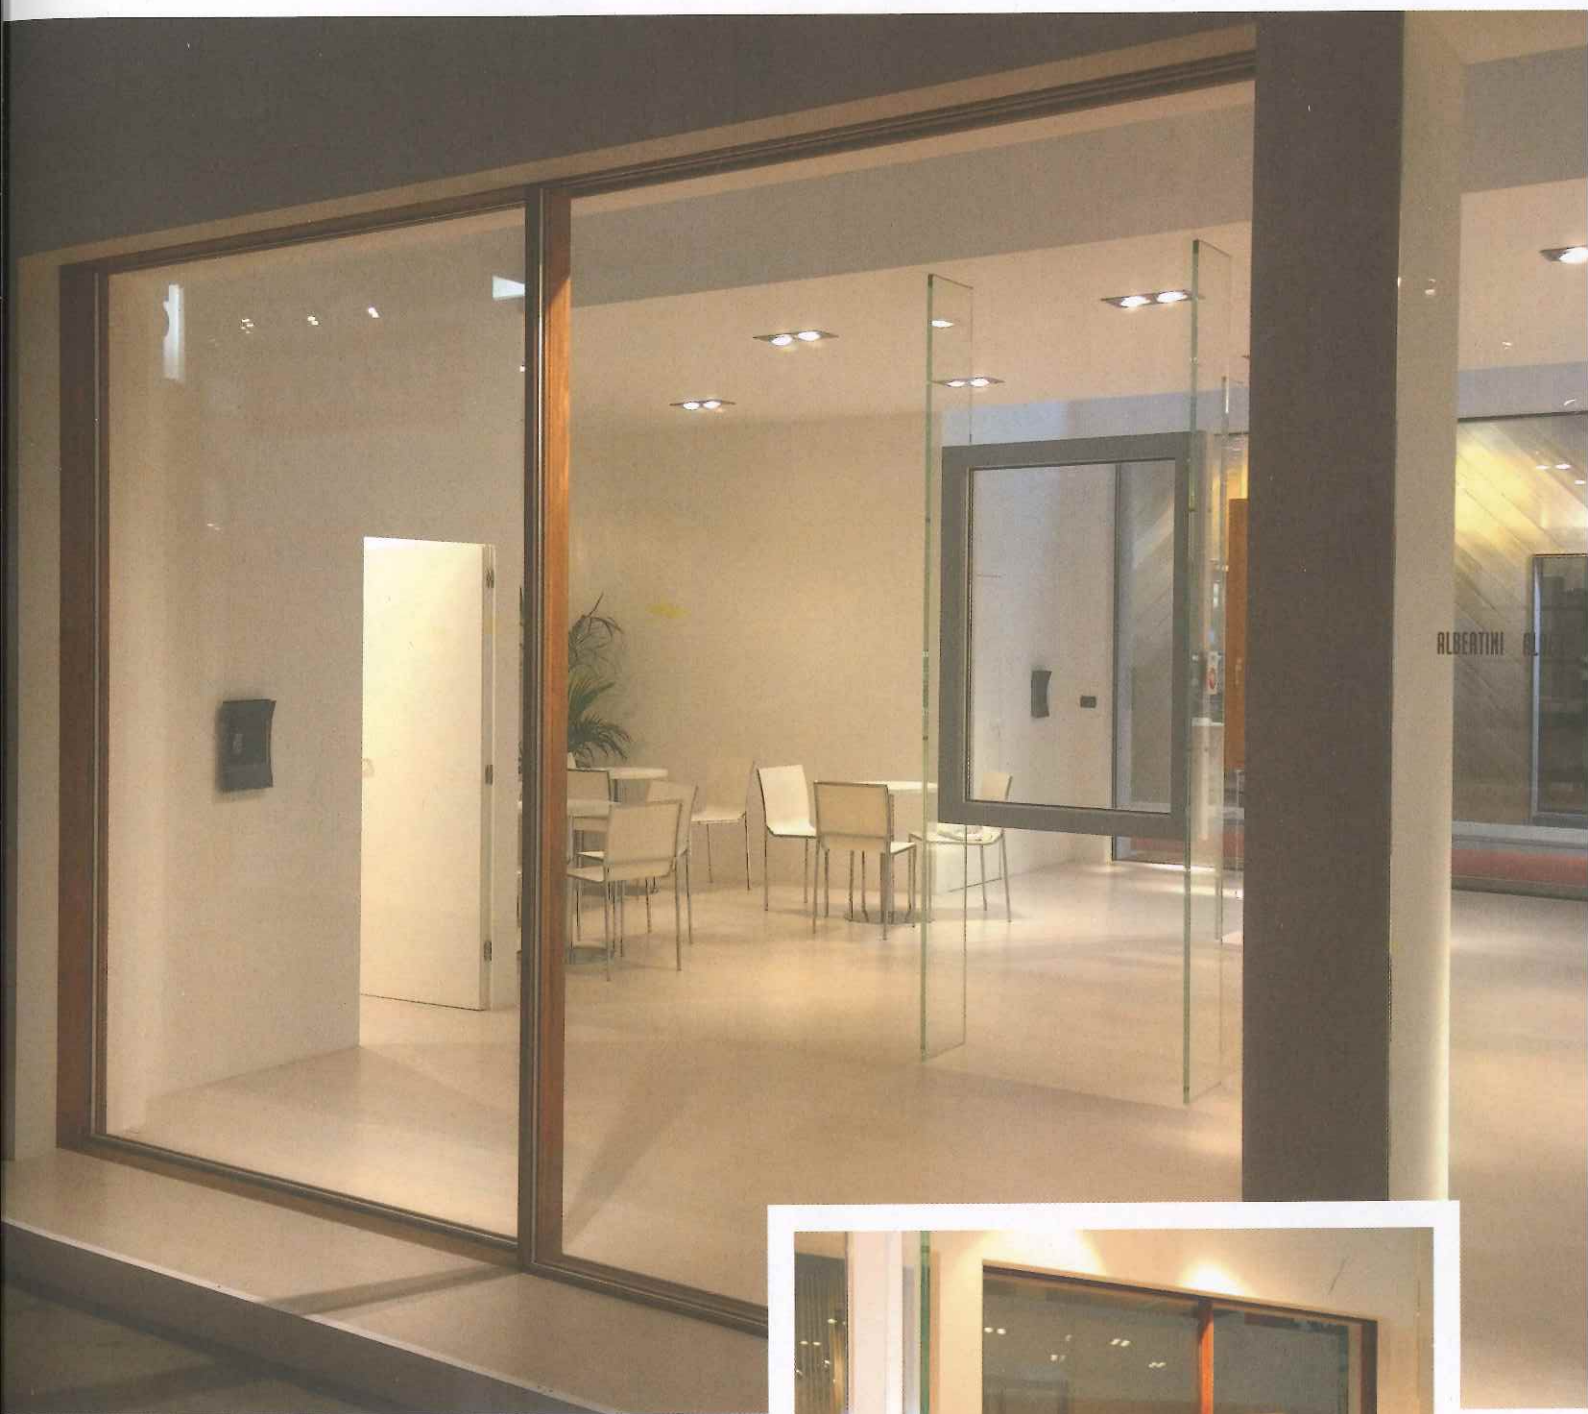

ALBERTINI

TELA DI DESIGN

Witri'A è uno scorrevole superminimalista in cui i profili delle ante e del telaio di contenimento sono in legno, materiale dal taglio termico naturale, e la domotica è del tutto invisibile perché incassata nella struttura. I telai perimetrali studiati per l'alloggio dei profili anta, infatti, sono praticamente inesistenti con un interlacciamento di soli 3 cm. www.albertini.it