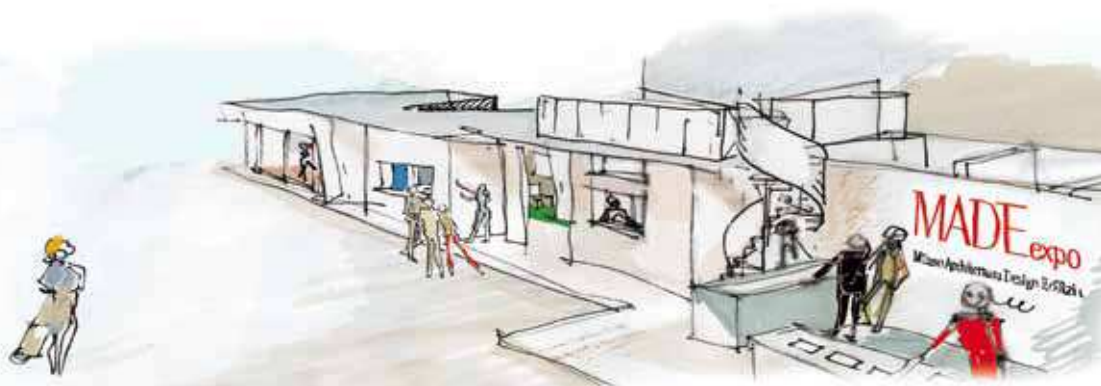

ALBERTINI

ITALIAN WINDOWS AND DOORS SINCE 1954

Cronaca della nostra presenza al

Salone
del Mobile
Milano
08/13.04
2014

MADE
_spaces

è la mostra-allestimento dei migliori espositori di MadeExpo. Un intero appartamento di 200 mq interamente allestito ed arredato con i prodotti degli espositori.

ALBERTINI

ITALIAN WINDOWS AND DOORS SINCE 1954

Salone
del Mobile
Milano
08/13.04
2014

Questa mastodontica unità motorizzata Apexfine ad angolo, con un'estensione complessiva di 3+2,5 m e localizzata nell'area più in vista dell'allestimento, introduceva il visitatore all'interno del percorso di visita e ne costituiva la via d'accesso principale.